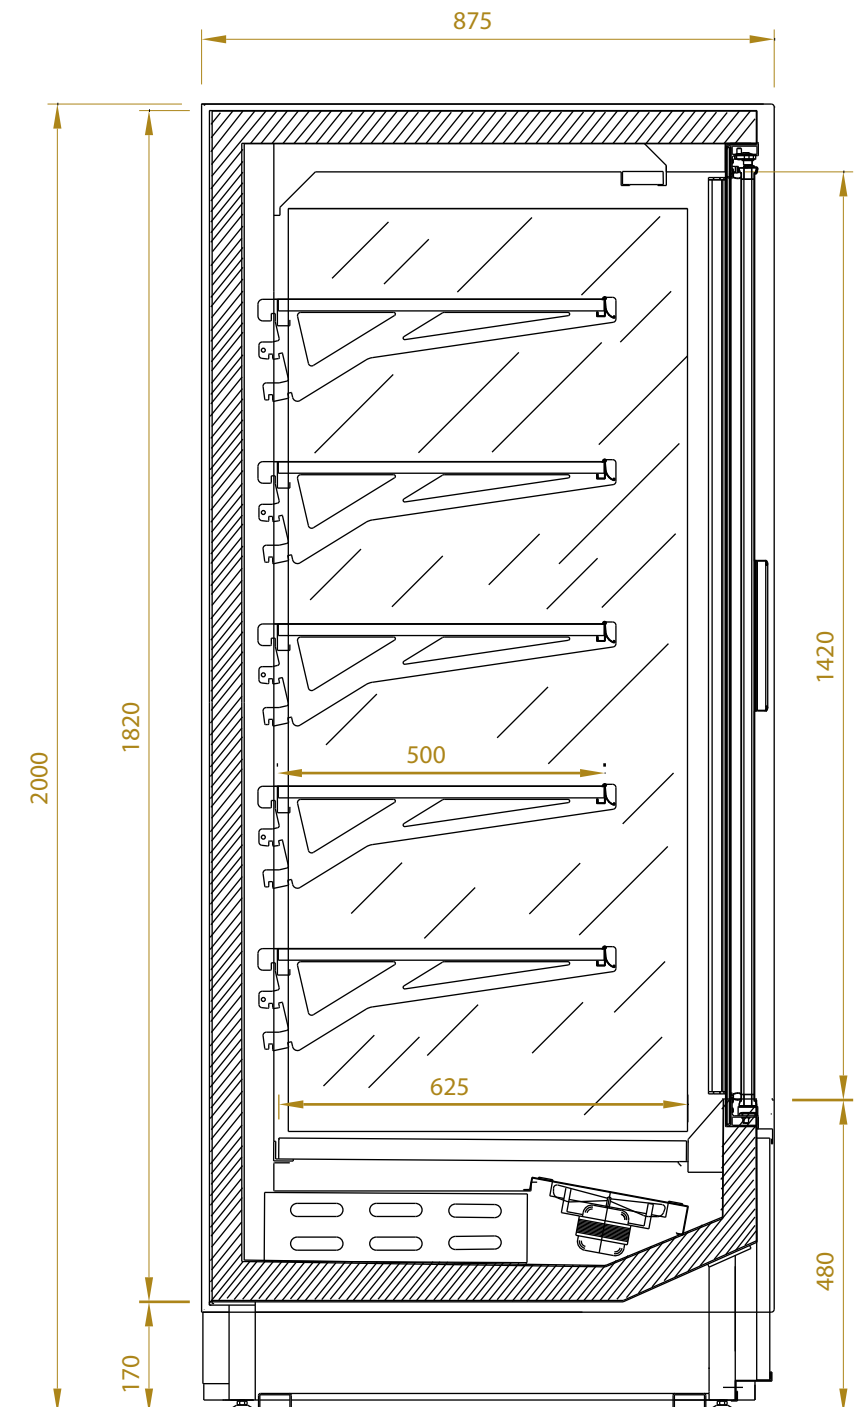

FJORD MARKET CON ANTE

Fjord
MARKET

COLORI FIANCO
SIDE PANEL COLOURS / COLORIS JOUE /
FARBEN FÜR DIE SEITENTEILE

Vetrocamera nero

GAMMA COLORI INTERNO
INTERIOR COLOUR RANGE / GAMME COLORIS INTÉRIEUR /
FARBEN INNEN

Nero

Bianco

GAMMA COLORI ESTERNO
EXTERIOR COLOUR RANGE / GAMME COLORIS EXTÉRIEUR /
FARBEN AUSSEN

Rovere polare

Rovere America

Nothingam oak

Olmo vintage

White wood

Yellowstone wood

Rovere Shabby

Bianco

Nero

Bordeaux

Avorio

🇮🇹 Fjord Market è il murale refrigerato con motore remoto. Può essere chiuso con ante a battente in vetrocamera ed è illuminato con plafoniera verticale a led.

🇬🇧 Fjord Market is the refrigerated wall display cabinet with remote motor. It can be fitted with double-glazed hinged doors and is complete with vertical LED top lighting.

🇫🇷 Fjord Market est le linéaire réfrigéré équipé d'un moteur à distance. Il peut être fermé avec des portes battantes double vitrage et est éclairé par un éclairage vertical à LED.

🇩🇪 Das Wandkühlregal Fjord Market hat einen externen Motor, eine senkrecht installierte LED-Beleuchtung, und kann mit Doppelglas- Drehtürfronten ausgestattet werden.

LUNGHEZZE MM. LENGTHS MM.	1000	1500	2000	2500

MOTORE ESTERNO
EXTERNAL MOTOR
MOTEUR EXTERNE
EXTERNER MOTOR