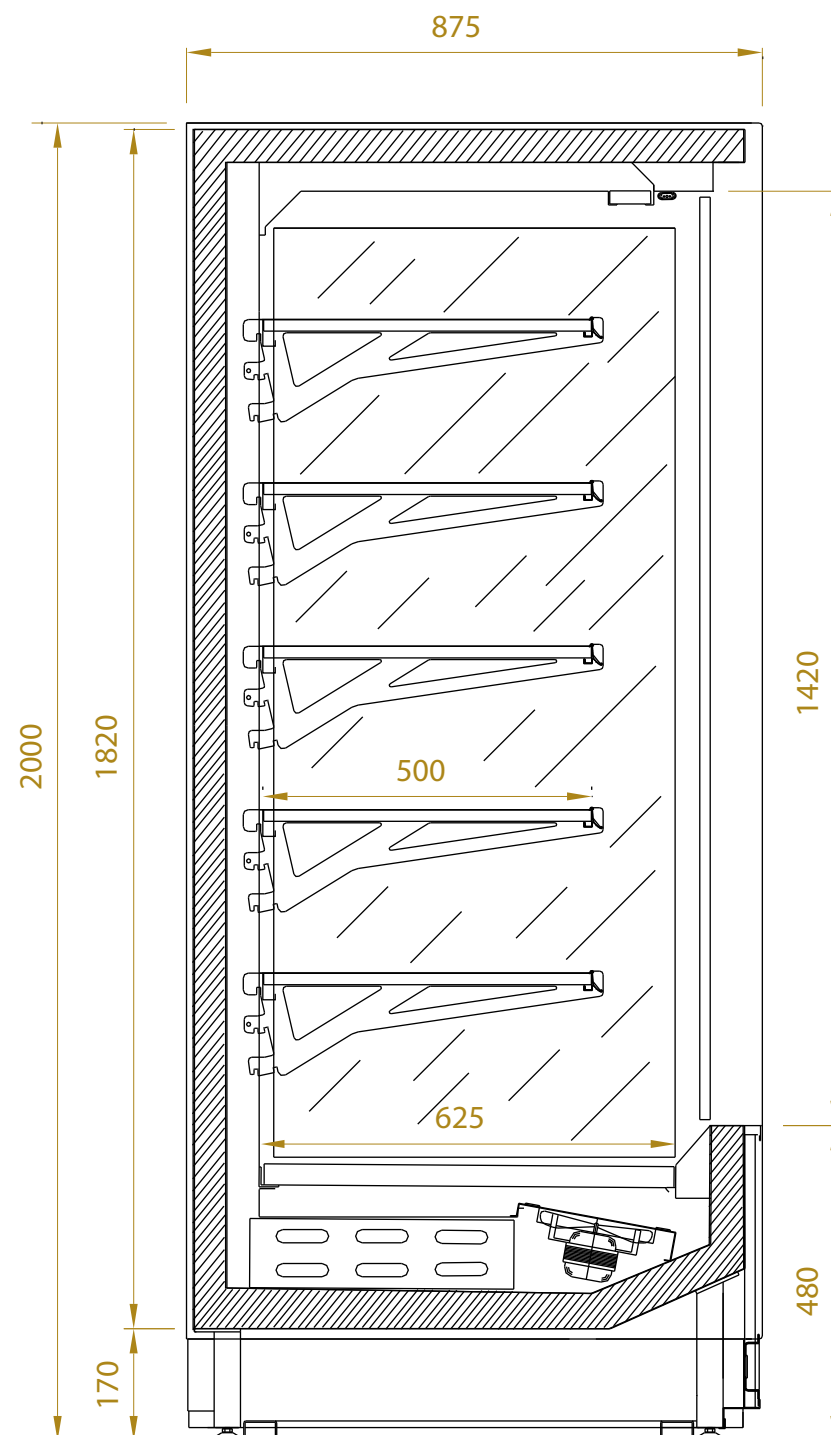

FJORD MARKET APERTO

Fjord
MARKET

MOTORE ESTERNO
EXTERNAL MOTOR
MOTEUR EXTERNE
EXTERNER MOTOR

COLORI FIANCO
SIDE PANEL COLOURS / COLORIS JOUE /
FARBEN FÜR DIE SEITENTEILE

Vetrocamera nero

GAMMA COLORI INTERNO
INTERIOR COLOUR RANGE / GAMME COLORIS INTÉRIEUR /
FARBEN INNEN

Nero

Bianco

GAMMA COLORI ESTERNO
EXTERIOR COLOUR RANGE / GAMME COLORIS EXTÉRIEUR /
FARBEN AUSSEN

Rovere polare

Rovere America

Nothingam oak

Olmo vintage

White wood

Yellowstone wood

Rovere Shabby

Bianco

Nero

Bordeaux

Avorio

Fjord Market è il murale refrigerato con motore. Nella versione aperta può essere dotato di tenda notte avvolgibile. L'illuminazione è con plafoniera verticale a led.

Fjord Market est le linéaire réfrigéré équipé d'un moteur. Dans la version ouverte, il peut être équipé d'un rideau de nuit à enrouleur. Il est doté d'un éclairage vertical à LED.

Fjord Market is the refrigerated wall display cabinet with motor. The open version can be fitted with roller night-shade. Vertical LED top lighting is included.

Das Wandkühlregal **Fjord Market** hat einen Motor, eine senkrecht installierte LED-Beleuchtung, und kann in der offenen Ausführung mit einem Nachttrollo ausgestattet werden.

LUNGHEZZE MM. | 1000 | 1500 | 2000 | 2500
LENGTHS MM.