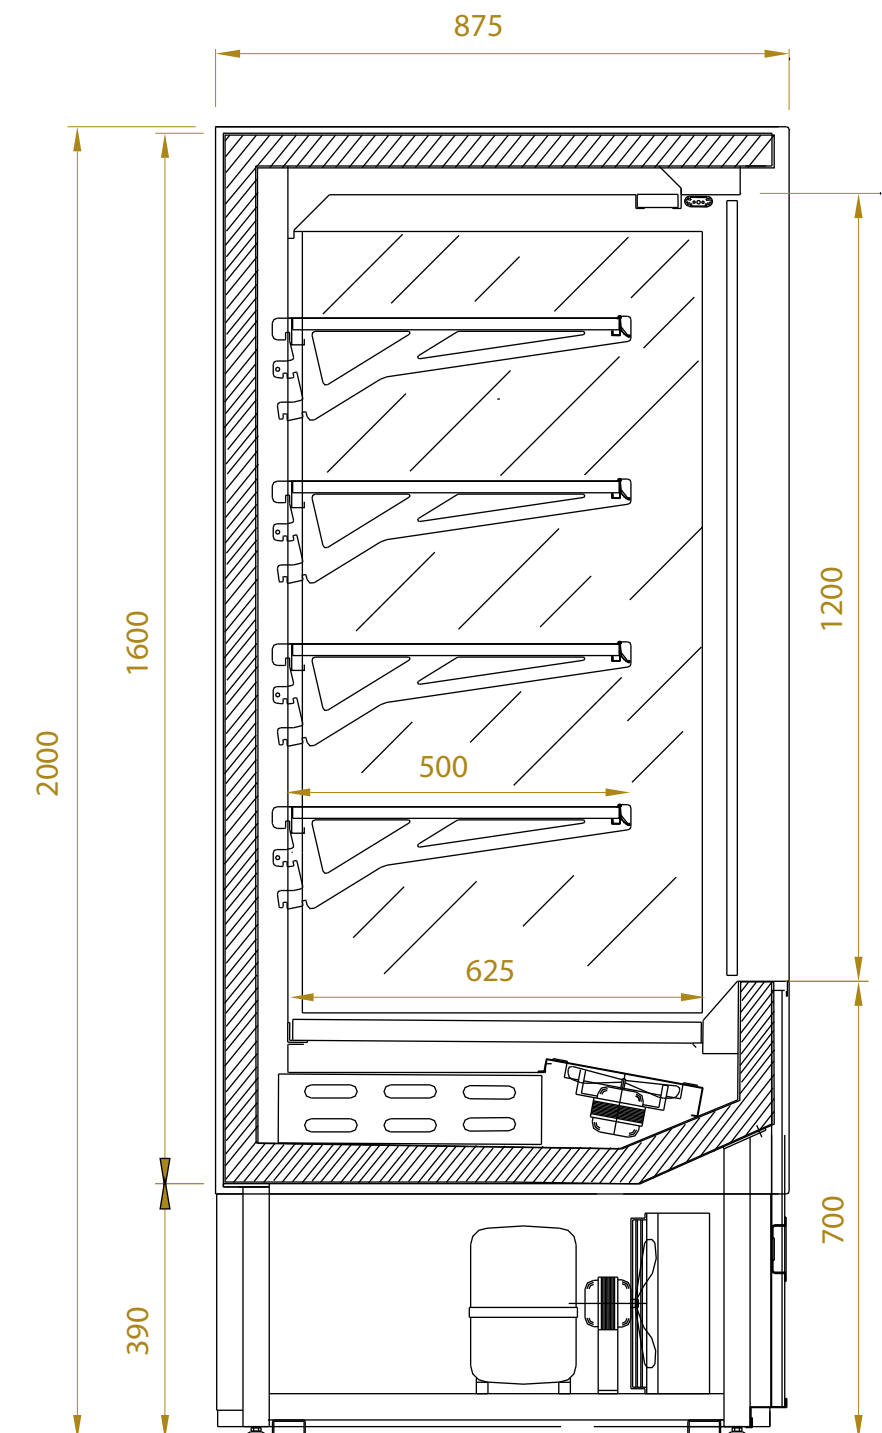

FJORD SELF APERTO

Fjord
SELF

COLORI FIANCO
SIDE PANEL COLOURS / COLORIS JOUE /
FARBEN FÜR DIE SEITENTEILE

Vetrocamera nero

GAMMA COLORI INTERNO
INTERIOR COLOUR RANGE / GAMME COLORIS INTÉRIEUR /
FARBEN INNEN

Nero

Bianco

GAMMA COLORI ESTERNO
EXTERIOR COLOUR RANGE / GAMME COLORIS EXTÉRIEUR /
FARBEN AUSSEN

Rovere polare

Rovere America

Nottingham oak

Olmo vintage

White wood

Yellowstone wood

Rovere Shabby

Bianco

Nero

Bordeaux

Avorio

🇮🇹 Fjord Self è il murale refrigerato con motore interno. Nella versione aperta può essere dotato di tenda notte avvolgibile. L'illuminazione è con plafoniera verticale a led.

🇬🇧 Fjord Self is the refrigerated wall display cabinet with internal motor. The open version can be fitted with roller night-shade. Vertical LED top lighting is included.

🇫🇷 Fjord Self est le linéaire réfrigéré équipé d'un moteur interne. Dans la version ouverte, il peut être équipé d'un rideau de nuit à enrouleur. Il est doté d'un éclairage vertical à LED.

🇩🇪 Das Wandkühlregal Fjord Self hat einen eingebauten Motor, eine senkrecht installiert LED-Beleuchtung, und kann in der offenen Ausführung mit einem Nachrollo ausgestattet werden.

LUNGHEZZE MM. LENGTHS MM.	1000	1500	2000	2500