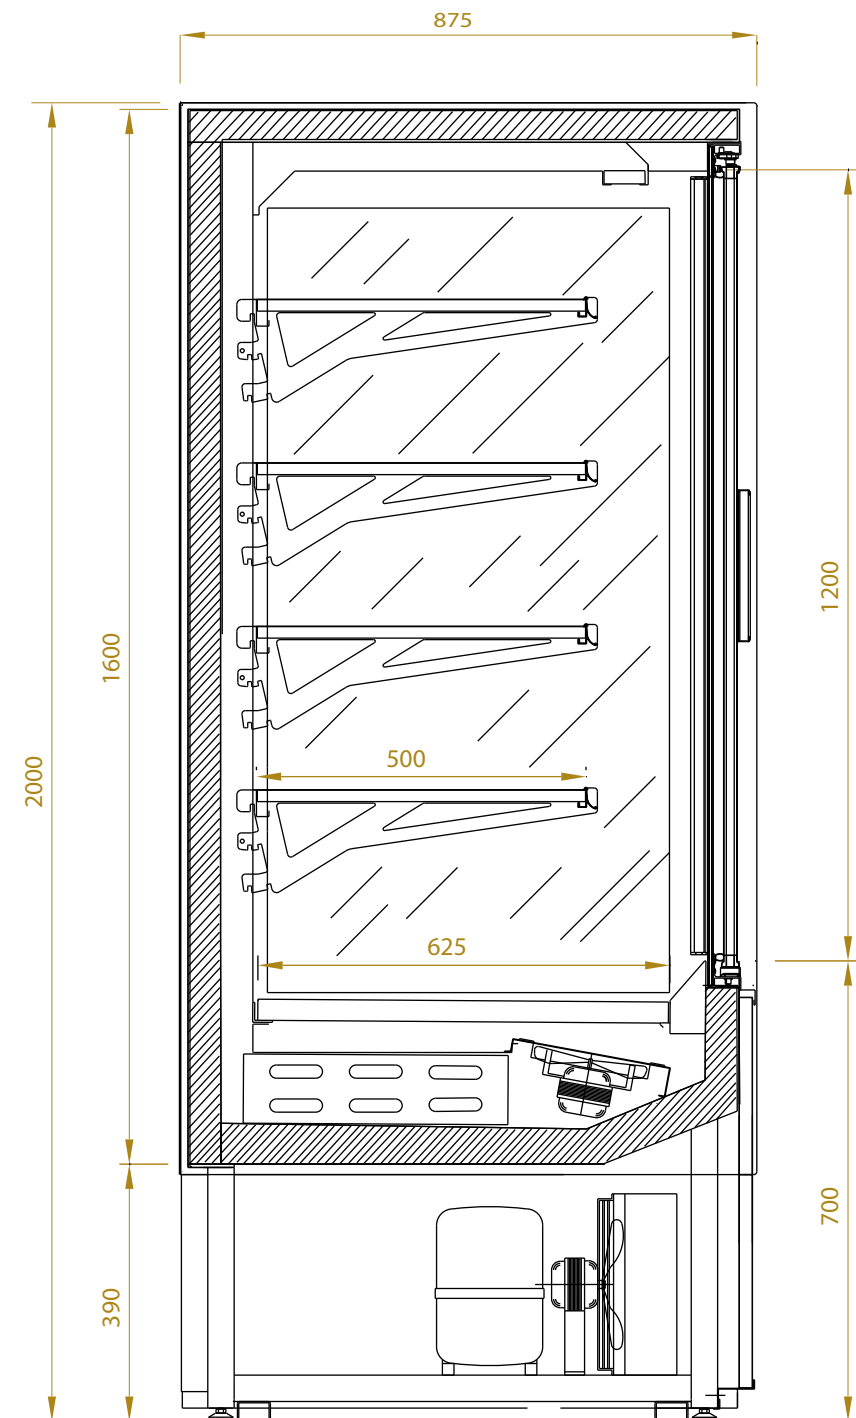

FJORD SELF APERTO

FJORD SELF, OPEN VERSION / FJORD SELF OUVERT / FJORD SELF OFFEN

FJORD SELF CON ANTE

Fjord
SELF

COLORI FIANCO
SIDE PANEL COLOURS / COLORIS JOUE /
FARBEN FÜR DIE SEITENTEILE

Vetrocamera nero