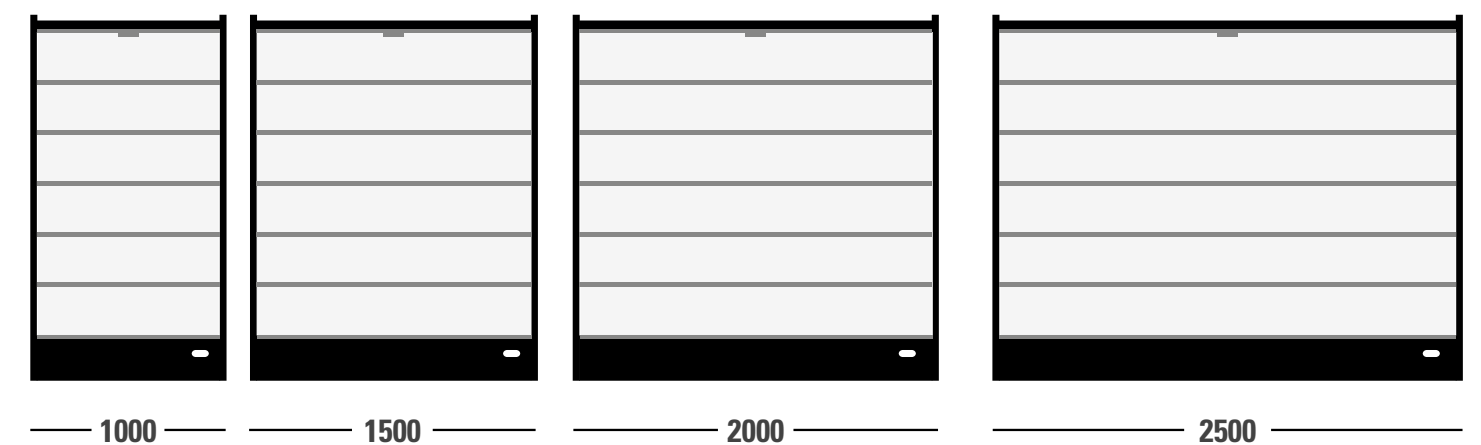

FJORD MARKET APERTO

FJORD MARKET, OPEN VERSION / FJORD MARKET OUVERT / FJORD MARKET OFFEN